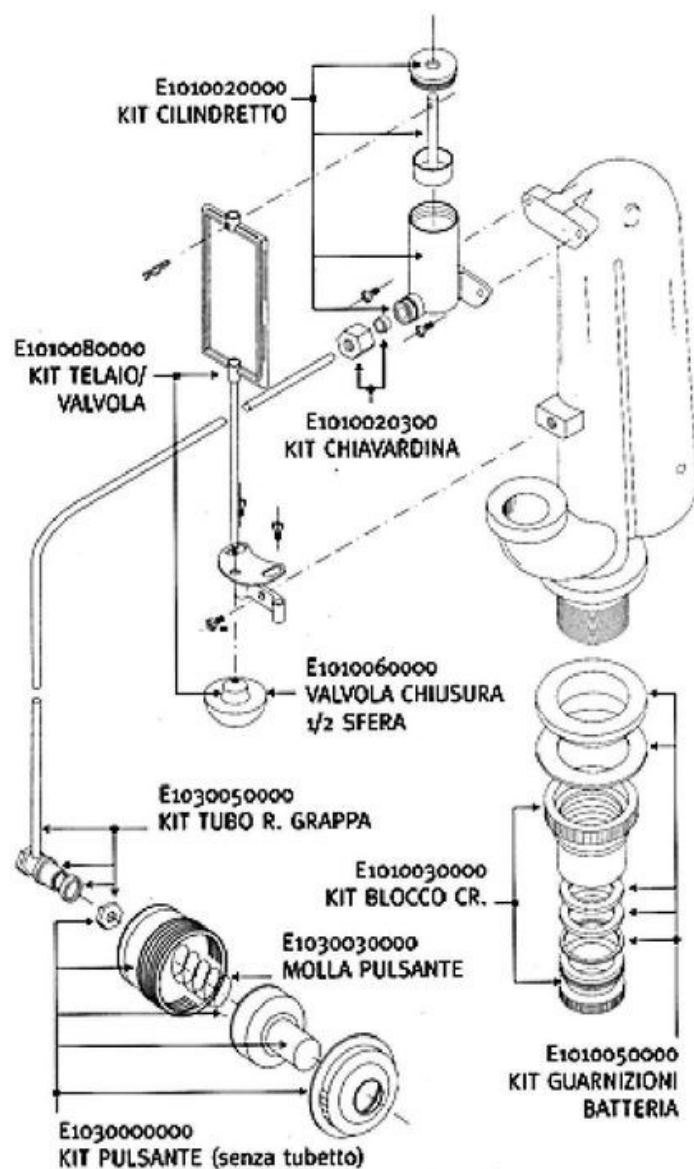

# Batteria CATIS

**D100000000**  
**D101000000 solo sifone**

CODICE RIFERIMENTO DISEGNO	DESCRIZIONE	DISPONIBILITÀ	CODICE GTL
E1010020000	Kit cilindretto	*	<b>CATI1012</b>
E1010020300	Kit chiavardina	*	<b>CATI1123</b>
E1010030000	Kit blocco cromato	*	<b>CATI1013</b>
E1010050000	Kit guarnizioni batteria	*	<b>CATI1015</b>
E1010060000	Valvola chiusura mezzasfera	*	<b>CATI1106</b>
E1010080000	Kit telaino valvola	*	<b>CATI1018</b>
E1030000000	Kit pulsante (senza tubetto)	*	<b>CATI1030</b>
E1030030000	Molla pulsante	*	<b>CATI1033</b>
E1003005000	Kit tubo rame con raccordo		-
D1000000000	Batteria CATIS completa pulsante cromato	*	<b>CATID100</b>
D1010000000	Batteria CATIS senza pulsante	*	<b>CATID101</b>
D1005000000	Batteria CATIS completa pulsante oro		-
D1006000000	Batteria CATIS completa pulsante bronzo		-
D1006000000	Batteria CATIS completa pulsante rame		-
D1006000000	Batteria CATIS completa pulsante rosa antico		-